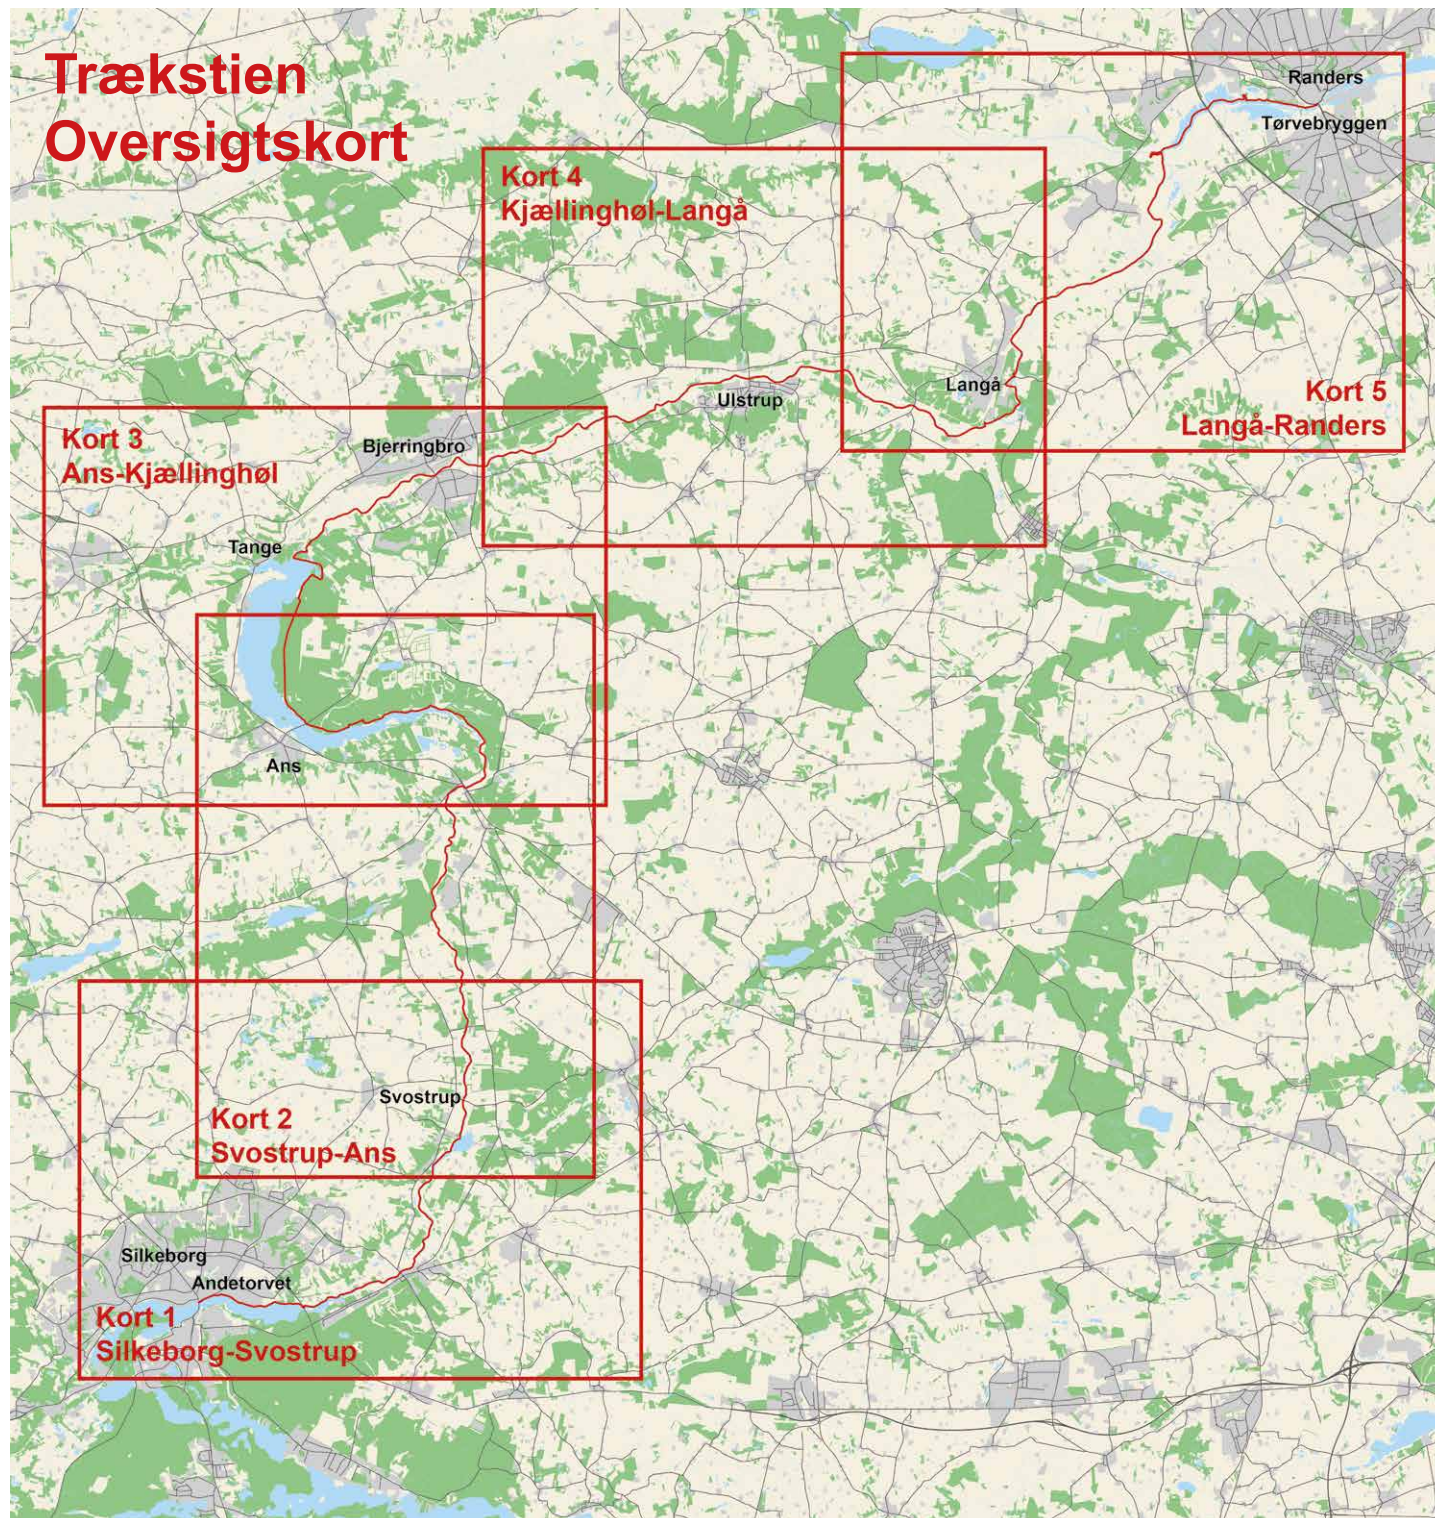

-  Byområde. Town area.
-  Bebyggelse. Houses.
-  Sø. Lake.
-  Vandløb. Stream.
-  Skov. Forest.
-  Hede. Heath.
-  Eng/vandområde. Meadow/wetland.
-  Jernbane. Railway.
-  Motorvej. Motorway.
-  Kommende motorvej. Future motorway.
-  Landevej. Road.
-  Mindre vej/skovvej/markvej. Minor road/gravel road.
-  Sti. Path.
-  Højdekurver, 5 meter. Contourline, 5m.
-  **TRÆKSTIEN** - afmærket hovedvandrerute. Signposted hiking trail.
-  Træsti. Wooden footbridge.
-  Afmærkede sidevandreruter. Signposted walking trails.
-  Cykelruter. Cycling routes.
-  Parkering. Parking.
-  Turistinformation. Tourist information.
-  Station. Railway station.
-  Seværdighed/attraktion. Sight/attraction.
-  Historisk kro. Historic inn.
-  Vandrehjem. Hostel.
-  Badested. Bathing place.
-  Campingplads. Campsite.
-  Teltplads. Primitive campsite.
-  Shelter. Trail shelter.
-  Toilet. Toilet.
-  Madpakkehus. Picnic area.
-  Rasteplads. Lay-by.
-  Fugletårn. Birdwatching tower.
-  Kano-udlejning. Canoe rental.

Trækstien Oversigtskort

Kort 3 Ans-Kjællinghøl

0 10 km